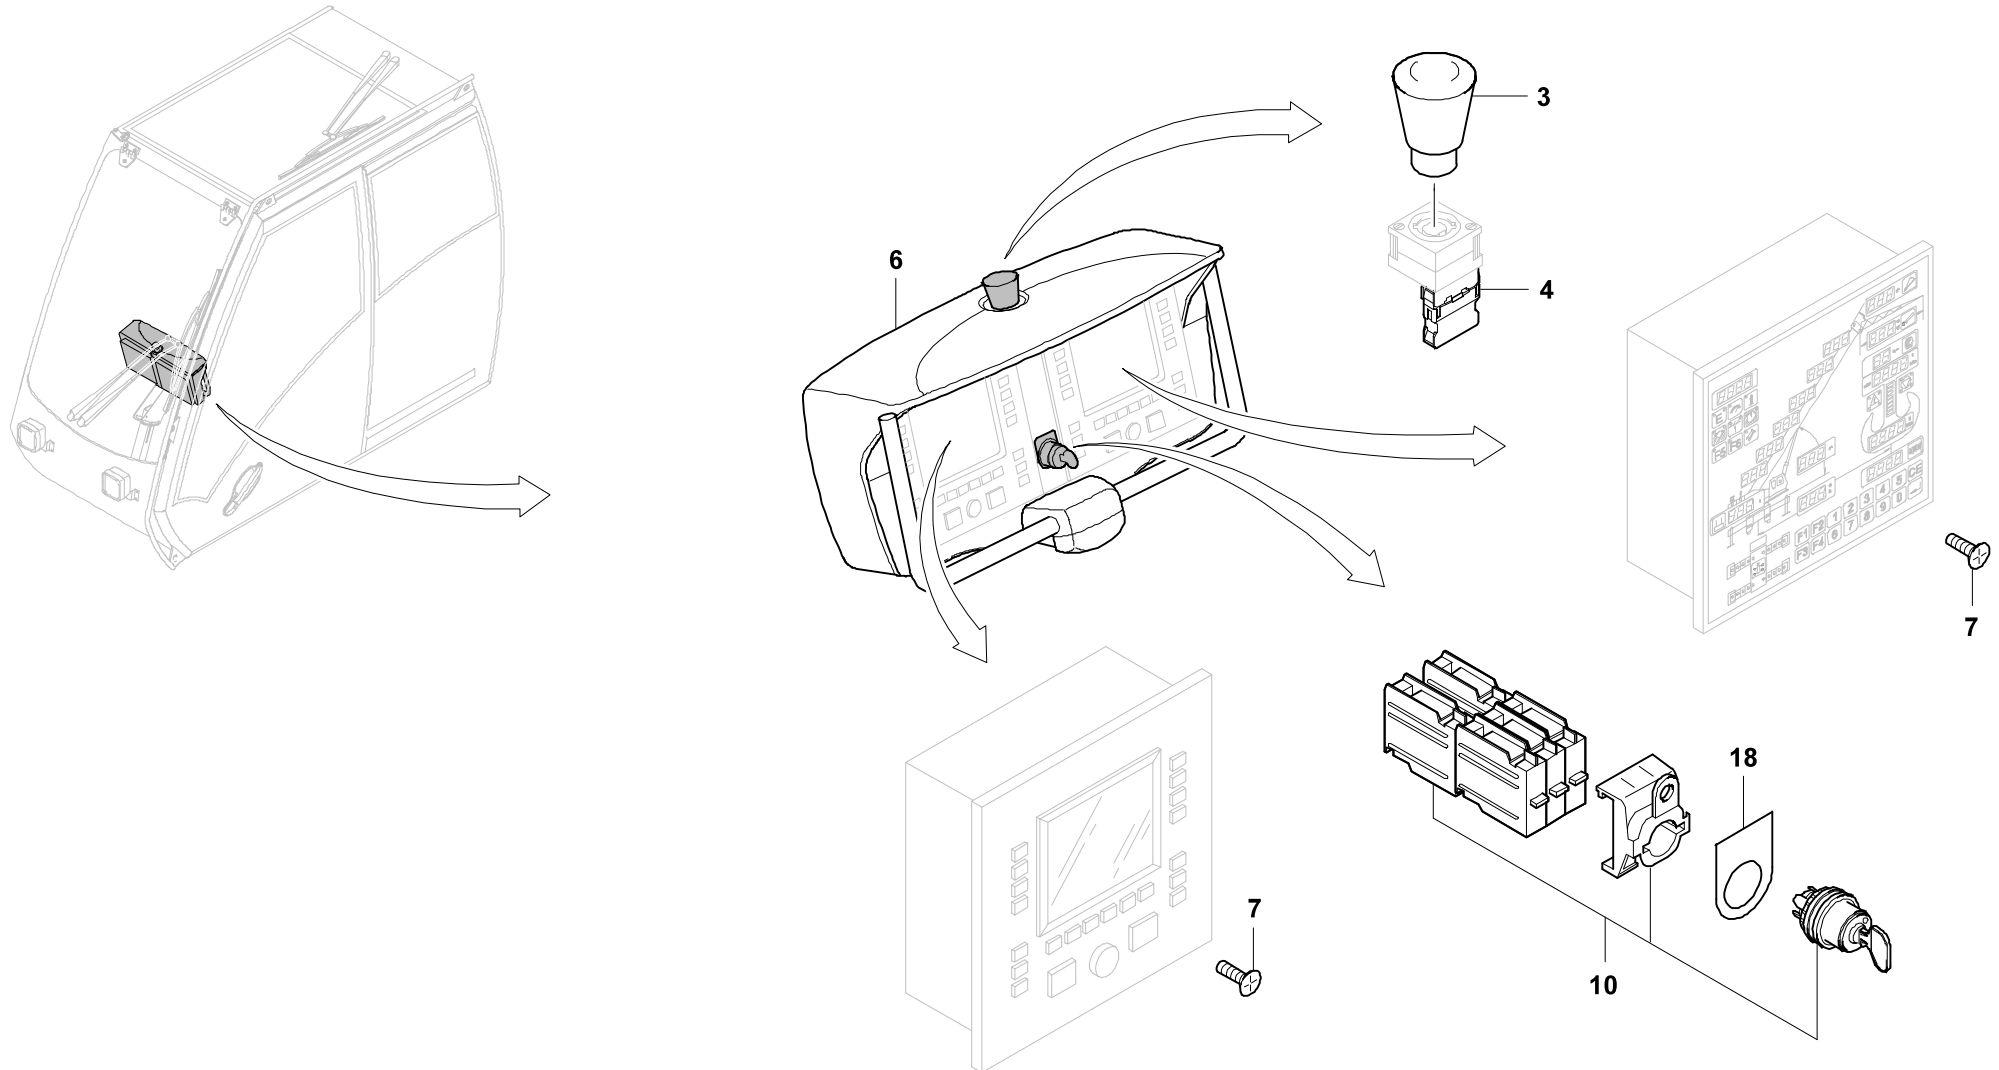

GROVE

INSTRUMENTENTRAEGER ZSB.
INSTRUMENT CARRIER

BILDTAFEL
PICTORIAL DISPLAY

02.11

3206076-ETL #

1/1

GMK 5130
BE 630
G 807

3206076-0-BL01-0211-0000